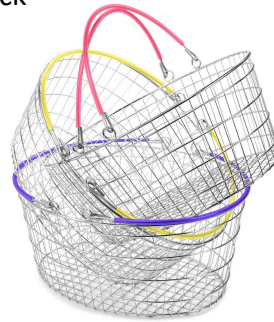

Ellipse Custom